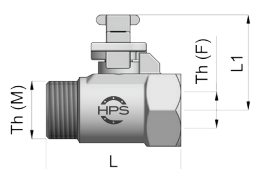

## MINI WATER TAP / MINI VANNE À EAU / MINI KUGELHÄHNE (M/F)

Th (BSP) Male / Female	L	L1	Part-number		
			BLACK	BLUE	RED
1/4	39	30	HPSTMF14BK	HPSTMF14B	HPSTMF14R
3/8	39	30	HPSTMF38BK	HPSTMF38B	HPSTMF38R
1/2	42	32	HPSTMF12BK	HPSTMF12B	HPSTMF12R
3/4	51	32	HPSTMF34BK	HPSTMF34B	HPSTMF34R

## MINI WATER TAP / MINI VANNE À EAU / MINI KUGELHÄHNE (F/F)

Th (BSP) Female / Female	L	L1	Part-number		
			BLACK	BLUE	RED
1/4	39	30	HPSTFF14BK	HPSTFF14B	HPSTFF14R
3/8	39	30	HPSTFF38BK	HPSTFF38B	HPSTFF38R
1/2	42	32	HPSTFF12BK	HPSTFF12B	HPSTFF12R
3/4	51	32	HPSTFF34BK	HPSTFF34B	HPSTFF34R

## WATER TAP / VANNE À EAU / KUGELHÄHNE (M/F)

Th (BSP) Male / Female	L	L1	Part-number		
			BLACK	BLUE	RED
3/4	72	51	HPSLMF34BK	HPSLMF34B	HPSLMF34R
1"	86	57	HPSLMF100BK	HPSLMF100B	HPSLMF100R
1" 1/4	102	64	HPSLMF114BK	HPSLMF114B	HPSLMF114R
1" 1/2	110	74	HPSLMF112BK	HPSLMF112B	HPSLMF112R

## WATER TAP / VANNE À EAU / KUGELHÄHNE (F/F)

Th (BSP) Female / Female	L	L1	Part-number		
			BLACK	BLUE	RED
3/4	68	51	HPSLFF34BK	HPSLFF34B	HPSLFF34R
1"	83	57	HPSLFF100BK	HPSLFF100B	HPSLFF100R
1" 1/4	98	64	HPSLFF114BK	HPSLFF114B	HPSLFF114R
1" 1/2	109	74	HPSLFF112BK	HPSLFF112B	HPSLFF112R