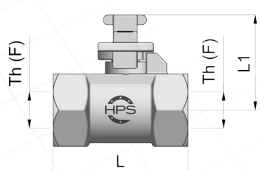

## MINI WATER TAP / MINI VANNE À EAU / MINI KUGELHÄHNE (M/F)

Th (BSP) Male / Female	L	L1	Part-number		
			BLACK	BLUE	RED
1/4	39	30	HPSTMF14BK	HPSTMF14B	HPSTMF14R
3/8	39	30	HPSTMF38BK	HPSTMF38B	HPSTMF38R
1/2	42	32	HPSTMF12BK	HPSTMF12B	HPSTMF12R
3/4	51	32	HPSTMF34BK	HPSTMF34B	HPSTMF34R

## MINI WATER TAP / MINI VANNE À EAU / MINI KUGELHÄHNE (F/F)

Th (BSP) Female / Female	L	L1	Part-number		
			BLACK	BLUE	RED
1/4	39	30	HPSTFF14BK	HPSTFF14B	HPSTFF14R
3/8	39	30	HPSTFF38BK	HPSTFF38B	HPSTFF38R
1/2	42	32	HPSTFF12BK	HPSTFF12B	HPSTFF12R
3/4	51	32	HPSTFF34BK	HPSTFF34B	HPSTFF34R

## WATER TAP / VANNE À EAU / KUGELHÄHNE (M/F)

Th (BSP) Male / Female	L	L1	Part-number		
			BLACK	BLUE	RED
3/4	72	51	HPSLMF34BK	HPSLMF34B	HPSLMF34R
1"	86	57	HPSLMF100BK	HPSLMF100B	HPSLMF100R
1" 1/4	102	64	HPSLMF114BK	HPSLMF114B	HPSLMF114R
1" 1/2	110	74	HPSLMF112BK	HPSLMF112B	HPSLMF112R

## WATER TAP / VANNE À EAU / KUGELHÄHNE (F/F)

Th (BSP) Female / Female	L	L1	Part-number		
			BLACK	BLUE	RED
3/4	68	51	HPSLFF34BK	HPSLFF34B	HPSLFF34R
1"	83	57	HPSLFF100BK	HPSLFF100B	HPSLFF100R
1" 1/4	98	64	HPSLFF114BK	HPSLFF114B	HPSLFF114R
1" 1/2	109	74	HPSLFF112BK	HPSLFF112B	HPSLFF112R