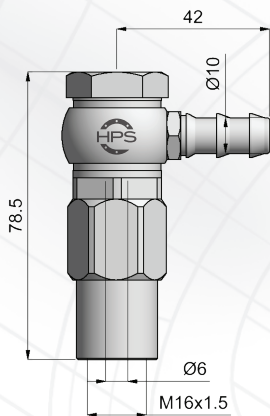

SPECIAL COUPLINGS / RACCORDS SPÉCIAUX SONDERLÖSUNGEN

- COOLING APPLICATION, ONE COUPLING - TWO CIRCUITS
  APPLICATION POUR REFROIDISSEMENT, UN RACCORD - DEUX CIRCUITS
  FORMKÜHLUNG, EINE KUPPLUNG ZWEI KREISLÄUFE

- SA1T10