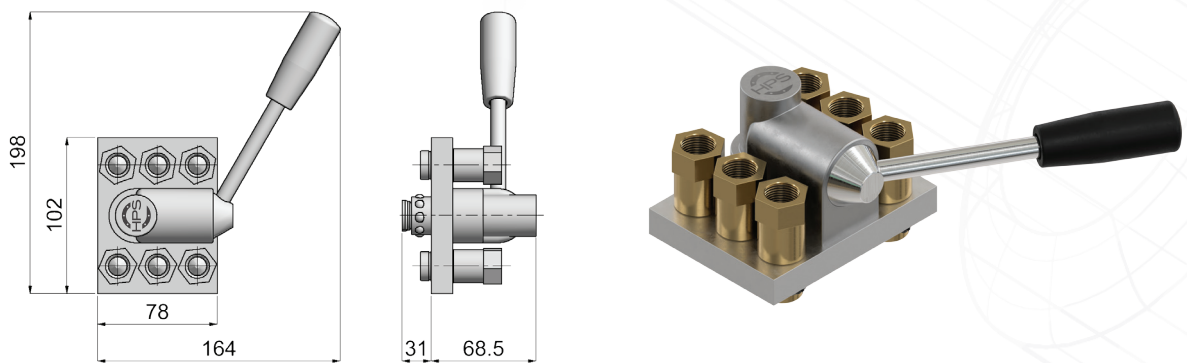

WATER MULTI-COUPLINGS – 29 SERIES

MULTI COUPLEURS À EAU – SÉRIE 29

WASSER MULTIKUPPLUNGEN – SERIE 29

PRESS SIDE / CÔTÉ PRESSE / MASCHINENSEITIG

PS2906T10 Socket only: PS29T10VL (page 60)

- Fitted with 6 Sockets for Hose Ø10mm (interior) / **Monté avec 6 Raccords pour Tuyau Ø10mm intérieur**
6 Buchsen für Schlauch Ø10 mm innen

PS2906T12 Socket only: PS29T12VL (page 60)

- Fitted with 6 Sockets for Hose Ø12mm (interior) / **Monté avec 6 Raccords pour Tuyau Ø12mm intérieur**
6 Buchsen für Schlauch Ø12 mm innen

PS2906R38 Socket only: PS29R38VL (page 60)

- Fitted with 6 Sockets / **Monté avec 6 Raccords** / 6 Buchsen
- 3/8 BSP Female Thread / **3/8 BSP Taraudés** / 3/8 BSP Innengewinde

MOULD SIDE / CÔTÉ MOULE / WERKZEUGSEITIG

MS2906

With full flow Plugs: MS2906R38 (Plug on page 61 - MS29R38)