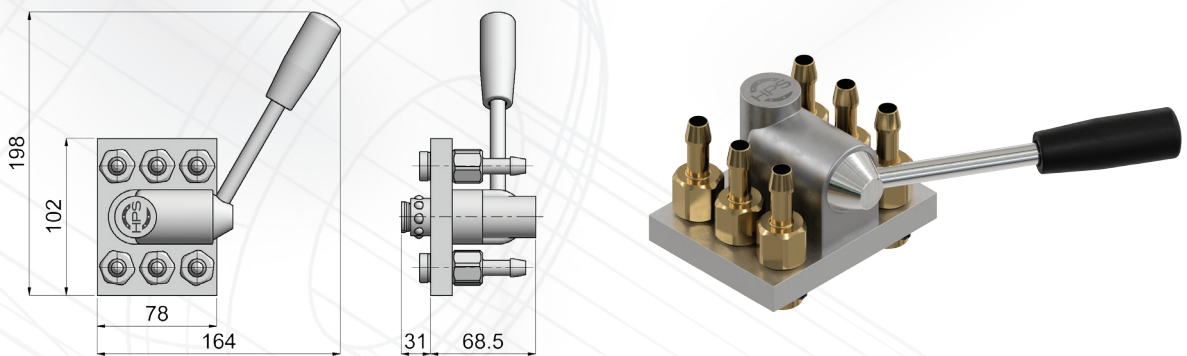

WATER MULTI-COUPLINGS – 29 SERIES

MULTI COUPLEURS À EAU – SÉRIE 29

WASSER MULTIKUPPLUNGEN – SERIE 29

PRESS SIDE / CÔTÉ PRESSE / MASCHINENSEITIG

PS2906T10 Socket only: PS29T10VL (page 60)

- Fitted with 6 Sockets for Hose Ø10mm (interior) / **Monté avec 6 Raccords pour Tuyau Ø10mm intérieur**
6 Buchsen für Schlauch Ø10 mm innen

PS2906T12 Socket only: PS29T12VL (page 60)

- Fitted with 6 Sockets for Hose Ø12mm (interior) / **Monté avec 6 Raccords pour Tuyau Ø12mm intérieur**
6 Buchsen für Schlauch Ø12 mm innen

PS2906R38 Socket only: PS29R38VL (page 60)

- Fitted with 6 Sockets / **Monté avec 6 Raccords** / 6 Buchsen
- 3/8 BSP Female Thread / **3/8 BSP Taraudés** / 3/8 BSP Innengewinde

MOULD SIDE / CÔTÉ MOULE / WERKZEUGSEITIG

MS2906

With full flow Plugs: MS2906R38 (Plug on page 61 - MS29R38)