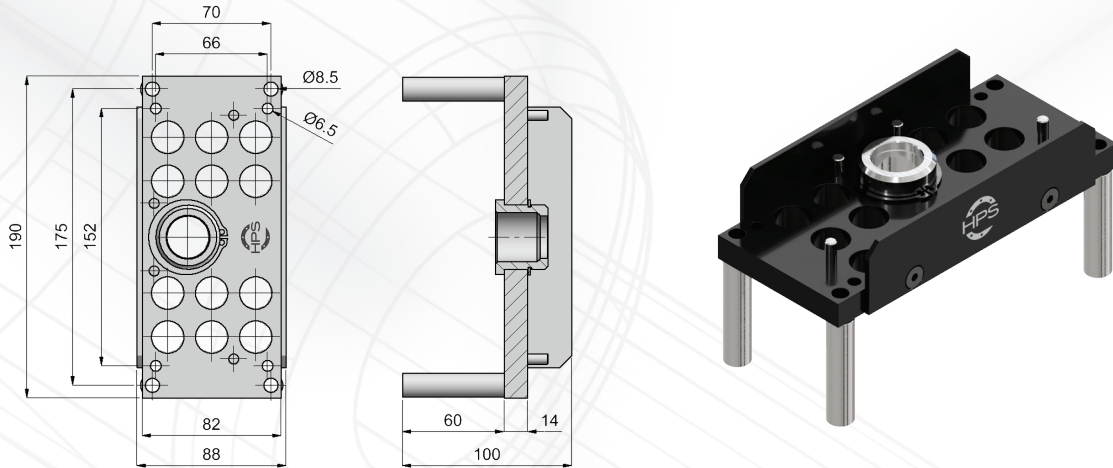

WATER MULTI-COUPLINGS – 29 SERIES

MULTI COUPLEURS À EAU – SÉRIE 29

WASSER MULTIKUPPLUNGEN – SERIE 29

MOULD SIDE / CÔTÉ MOULE / WERKZEUGSEITIG

MS2912

(With full flow Plugs: MS2912R38 / With auto shut-off Plugs: MS2912R38VL)

- Multi-Couplings also available with Plugs / **Platine Multi-Coupling également disponible avec Raccords**
Multikupplungen sind auch erhältlich mit Stecker

MS2912BL

(With full flow Plugs: MS2912BLR38 / With auto shut-off Plugs: MS2912BLR38VL)

- Multi-Couplings also available with Plugs / **Platine Multi-Coupling également disponible avec Raccords**
Multikupplungen sind auch erhältlich mit Stecker