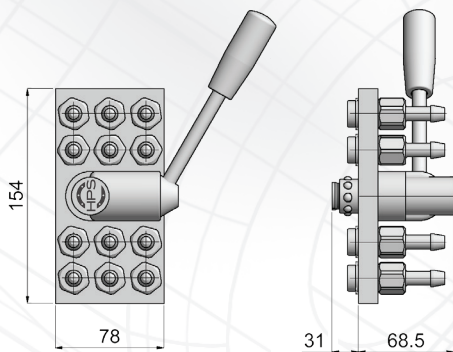

WATER MULTI-COUPLINGS – 29 SERIES

MULTI COUPLEURS À EAU – SÉRIE 29

WASSER MULTIKUPPLUNGEN – SERIE 29

■ PRESS SIDE / **CÔTÉ PRESSE** / MASCHINENSEITIG

PS2912T10 Socket only: PS29T10VL (page 60)

- Fitted with 12 Sockets for Hose Ø10mm (interior) / **Monté avec 12 Raccords pour Tuyau Ø10mm intérieur**
12 Buchsen für Schlauch Ø10 mm innen

PS2912T12 Socket only: PS29T12VL (page 60)

- Fitted with 12 Sockets for Hose Ø12mm (interior) / **Monté avec 12 Raccords pour Tuyau Ø12mm intérieur**
12 Buchsen für Schlauch Ø12 mm innen

PS2912R38 Socket only: PS29R38VL (page 60)

- Fitted with 12 Sockets / **Monté avec 12 Raccords** / 12 Buchsen
- 3/8 BSP Female Thread / **3/8 BSP Taraudés** / 3/8 BSP Innengewinde

PS29120CFR100

- With centralized inlet and outlet circuits Female 1" / **Avec circuits centralisés entré et sortie Taraudé en 1"**
Mit zentralem Vor- und Rücklauf 1" Innengewinde