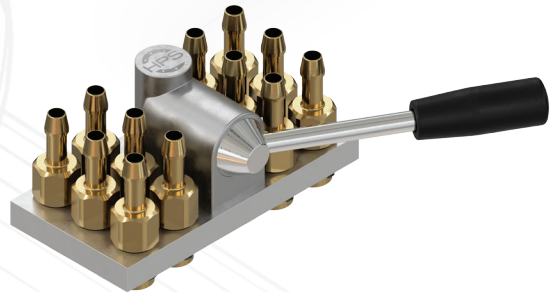

WATER MULTI-COUPLINGS – 29 SERIES

MULTI COUPLEURS À EAU – SÉRIE 29

WASSER MULTIKUPPLUNGEN – SERIE 29

■ PRESS SIDE / **CÔTÉ PRESSE** / MASCHINENSEITIG

PS2912T10 Socket only: PS29T10VL (page 60)

- Fitted with 12 Sockets for Hose Ø10mm (interior) / **Monté avec 12 Raccords pour Tuyau Ø10mm intérieur**
12 Buchsen für Schlauch Ø10 mm innen

PS2912T12 Socket only: PS29T12VL (page 60)

- Fitted with 12 Sockets for Hose Ø12mm (interior) / **Monté avec 12 Raccords pour Tuyau Ø12mm intérieur**
12 Buchsen für Schlauch Ø12 mm innen

PS2912R38 Socket only: PS29R38VL (page 60)

- Fitted with 12 Sockets / **Monté avec 12 Raccords** / 12 Buchsen
- 3/8 BSP Female Thread / **3/8 BSP Taraudés** / 3/8 BSP Innengewinde

PS29120CFR100

- With centralized inlet and outlet circuits Female 1" / **Avec circuits centralisés entré et sortie Taraudé en 1"**
Mit zentralem Vor- und Rücklauf 1" Innengewinde