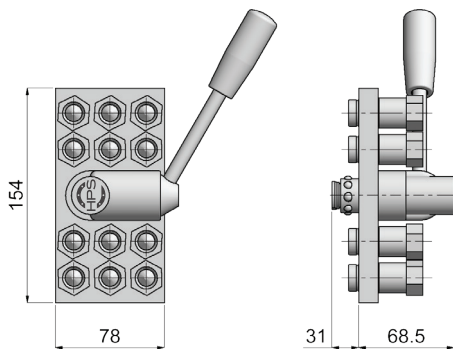

WATER MULTI-COUPLINGS – 29 SERIES

MULTI COUPLEURS À EAU – SÉRIE 29

WASSER MULTIKUPPLUNGEN – SERIE 29

■ PRESS SIDE / **CÔTÉ PRESSE** / MASCHINENSEITIG

PS2912T10 Socket only: PS29T10VL (page 60)

- Fitted with 12 Sockets for Hose Ø10mm (interior) / **Monté avec 12 Raccords pour Tuyau Ø10mm intérieur**
12 Buchsen für Schlauch Ø10 mm innen

PS2912T12 Socket only: PS29T12VL (page 60)

- Fitted with 12 Sockets for Hose Ø12mm (interior) / **Monté avec 12 Raccords pour Tuyau Ø12mm intérieur**
12 Buchsen für Schlauch Ø12 mm innen

PS2912R38 Socket only: PS29R38VL (page 60)

- Fitted with 12 Sockets / **Monté avec 12 Raccords** / 12 Buchsen
- 3/8 BSP Female Thread / **3/8 BSP Taraudés** / 3/8 BSP Innengewinde

PS29120CFR100

- With centralized inlet and outlet circuits Female 1" / **Avec circuits centralisés entré et sortie Taraudé en 1"**
Mit zentralem Vor- und Rücklauf 1" Innengewinde