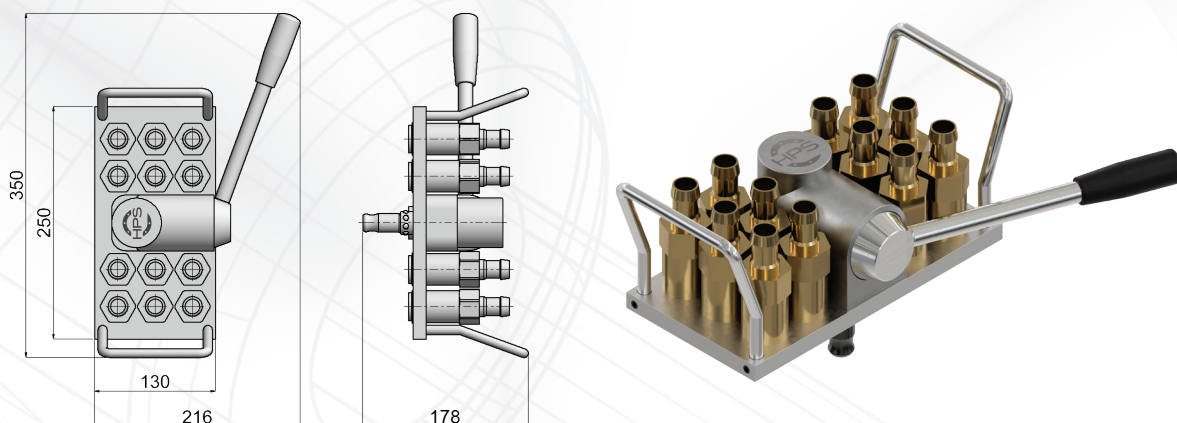

WATER MULTI-COUPLINGS – 26 SERIES

MULTI COUPLEURS À EAU – SÉRIE 26

WASSER MULTIKUPPLUNGEN – SERIE 26

■ PRESS SIDE / **CÔTÉ PRESSE** / *MASCHINENSEITIG*

PS2612T19 Socket only: PS26T19VL (page 74)

- Fitted with 12 Sockets for Hose Ø19mm (interior) / **Monté avec 12 Raccords pour Tuyau Ø19mm intérieur**
12 Buchsen für Schlauch Ø19 mm innen

PS2612R34 Socket only: PS26R34VL (page 74)

- Fitted with 12 Sockets / **Monté avec 12 Raccords** / *12 Buchsen*
- 3/4 BSP Female Thread / **3/4 BSP Taraudés** / *3/4 BSP Innengewinde*