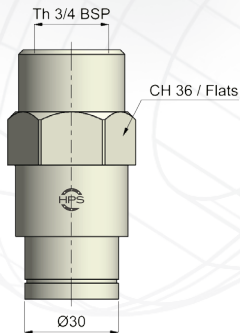

WATER MULTI-COUPPLINGS – 26 SERIES

MULTI COUPLEURS À EAU – SÉRIE 26

WASSER MULTIKUPPLUNGEN – SERIE 26

■ PRESS SIDE / CÔTÉ PRESSE / MASCHINENSEITIG

PS26T19VL

- Sockets for Hose Ø19 mm (interior)
- Raccords pour Tuyau Ø19 mm intérieur**
- Buchsen für Schlauch Ø19 mm innen*

PS26R34VL

- 3/4 BSP Female Thread
- 3/4 BSP Taraudés**
- 3/4 BSP Innengewinde*

□ MOULD SIDE / CÔTÉ MOULE / WERKZEUGSEITIG

FULL FLOW →→←← **MS26R100**

SHUT-OFF VALVE ○→←← **MS26R100VL**

- Plugs: 1" BSP Male Thread
- Raccord Mâle 1" BSP Fileté**
- Stecker: 1" BSP Außengewinde*

→→←← **ELRM34RF34**

- 90° Elbows / **Raccord Coudé 90°** / *Winkelstück*
- 3/4 BSP Male / Female Thread
- 3/4 BSP Fileté / Taraudé**
- 3/4 BSP Außen / Innengewinde*