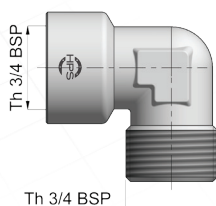

WATER MULTI-COUPPLINGS – 26 SERIES

MULTI COUPLEURS À EAU – SÉRIE 26

WASSER MULTIKUPPLUNGEN – SERIE 26

■ PRESS SIDE / CÔTÉ PRESSE / MASCHINENSEITIG

PS26T19VL

- Sockets for Hose Ø19 mm (interior)
- Raccords pour Tuyau Ø19 mm intérieur**
- Buchsen für Schlauch Ø19 mm innen*

PS26R34VL

- 3/4 BSP Female Thread
- 3/4 BSP Taraudés**
- 3/4 BSP Innengewinde*

□ MOULD SIDE / CÔTÉ MOULE / WERKZEUGSEITIG

FULL FLOW →→←← **MS26R100**

SHUT-OFF VALVE ○→←← **MS26R100VL**

- Plugs: 1" BSP Male Thread
- Raccord Mâle 1" BSP Fileté**
- Stecker: 1" BSP Außengewinde*

→→←← **ELRM34RF34**

- 90° Elbows / **Raccord Coudé 90°** / *Winkelstück*
- 3/4 BSP Male / Female Thread
- 3/4 BSP Fileté / Taraudé**
- 3/4 BSP Außen / Innengewinde*