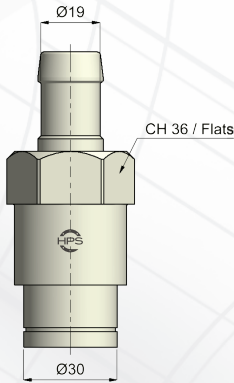

WATER MULTI-COUPPLINGS – 26 SERIES

MULTI COUPLEURS À EAU – SÉRIE 26

WASSER MULTIKUPPLUNGEN – SERIE 26

■ PRESS SIDE / CÔTÉ PRESSE / MASCHINENSEITIG

PS26T19VL

- Sockets for Hose Ø19 mm (interior)
- Raccords pour Tuyau Ø19 mm intérieur**
- Buchsen für Schlauch Ø19 mm innen*

PS26R34VL

- 3/4 BSP Female Thread
- 3/4 BSP Taraudés**
- 3/4 BSP Innengewinde*

□ MOULD SIDE / CÔTÉ MOULE / WERKZEUGSEITIG

FULL FLOW →→←← **MS26R100**

SHUT-OFF VALVE ○→←← **MS26R100VL**

- Plugs: 1" BSP Male Thread
- Raccord Mâle 1" BSP Fileté**
- Stecker: 1" BSP Außengewinde*

→→←← **ELRM34RF34**

- 90° Elbows / **Raccord Coudé 90°** / *Winkelstück*
- 3/4 BSP Male / Female Thread
- 3/4 BSP Fileté / Taraudé**
- 3/4 BSP Außen / Innengewinde*