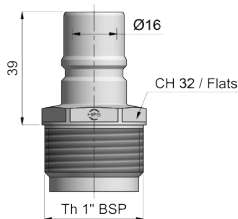

WATER MULTI-COUPPLINGS – 26 SERIES

MULTI COUPLEURS À EAU – SÉRIE 26

WASSER MULTIKUPPLUNGEN – SERIE 26

■ PRESS SIDE / CÔTÉ PRESSE / MASCHINENSEITIG

PS26T19VL

- Sockets for Hose Ø19 mm (interior)
- Raccords pour Tuyau Ø19 mm intérieur**
- Buchsen für Schlauch Ø19 mm innen*

PS26R34VL

- 3/4 BSP Female Thread
- 3/4 BSP Taraudés**
- 3/4 BSP Innengewinde*

□ MOULD SIDE / CÔTÉ MOULE / WERKZEUGSEITIG

FULL FLOW →→←← **MS26R100**

SHUT-OFF VALVE ○→←← **MS26R100VL**

- Plugs: 1" BSP Male Thread
- Raccord Mâle 1" BSP Fileté**
- Stecker: 1" BSP Außengewinde*

→→←← **ELRM34RF34**

- 90° Elbows / **Raccord Coudé 90°** / *Winkelstück*
- 3/4 BSP Male / Female Thread
- 3/4 BSP Fileté / Taraudé**
- 3/4 BSP Außen / Innengewinde*