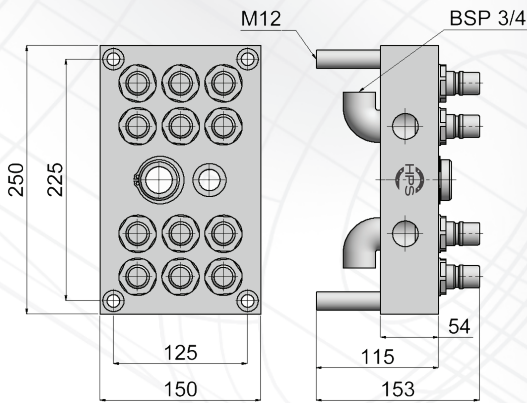

WATER MULTI-COUPLINGS – 26 SERIES

MULTI COUPLEURS À EAU – SÉRIE 26

WASSER MULTIKUPPLUNGEN – SERIE 26

 **MOULD SIDE / CÔTÉ MOULE / WERKZEUGSEITIG**

FULL FLOW

MS2612R34

Plug only: MS26R100 (page 74)

SHUT-OFF VALVE

MS2612R34VL

Plug only: MS26R100VL (page 74)

- Fitted with 12 Plugs / **Monté avec 12 Raccords / 12 Stecker**
- 3/4 BSP Female Thread side connections / **3/4 BSP Taraudés côté connexion**
3/4 BSP mit seitlichen Anschlüssen