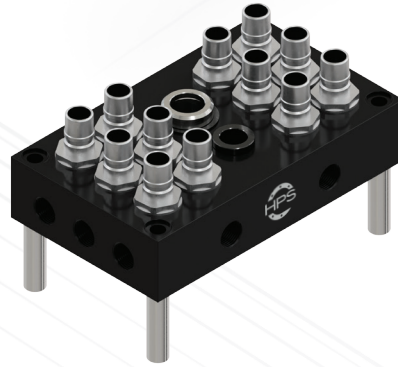

WATER MULTI-COUPLINGS – 26 SERIES

MULTI COUPLEURS À EAU – SÉRIE 26

WASSER MULTIKUPPLUNGEN – SERIE 26

 **MOULD SIDE / CÔTÉ MOULE / WERKZEUGSEITIG**

FULL FLOW

MS2612R34

Plug only: MS26R100 (page 74)

SHUT-OFF VALVE

MS2612R34VL

Plug only: MS26R100VL (page 74)

- Fitted with 12 Plugs / **Monté avec 12 Raccords / 12 Stecker**
- 3/4 BSP Female Thread side connections / **3/4 BSP Taraudés côté connexion**
3/4 BSP mit seitlichen Anschlüssen