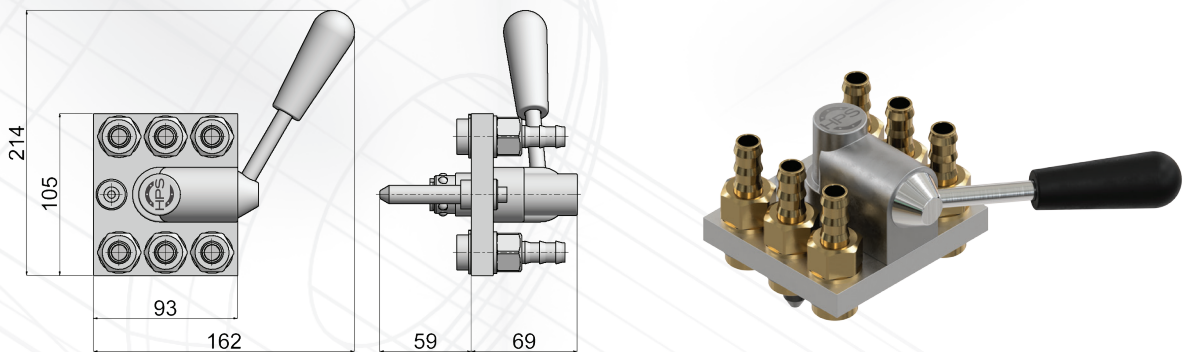

WATER MULTI-COUPLINGS – 25 SERIES

MULTI COUPLEURS À EAU – SÉRIE 25

WASSER MULTIKUPPLUNGEN – SERIE 25

■ PRESS SIDE / **CÔTÉ PRESSE** / *MASCHINENSEITIG*

PS2506T10SL Socket only: PS25T10SLVL (page 71)

- Fitted with 6 Sockets for Push-Lock Hose Ø10mm (interior) / **Monté avec 6 Raccords pour Tuyau Push Lock Ø10mm intérieur** / 6 Buchsen für Push-Lock-Schlauch Ø10 mm innen

PS2506T12SL Socket only: PS25T12SLVL (page 71)

- Fitted with 6 Sockets for Push-Lock Hose Ø12mm (interior) / **Monté avec 6 Raccords pour Tuyau Push Lock Ø12mm intérieur** / 6 Buchsen für Push-Lock-Schlauch Ø12 mm innen

PS2506R38 Socket only: PS25R38VL (page 71)

- Fitted with 6 Sockets / **Monté avec 6 Raccords** / 6 Buchsen
- 3/8 BSP Female Thread / **3/8 BSP Taraudés** / 3/8 BSP Innengewinde

■ **MOULD SIDE** / **CÔTÉ MOULE** / *WERKZEUGSEITIG*