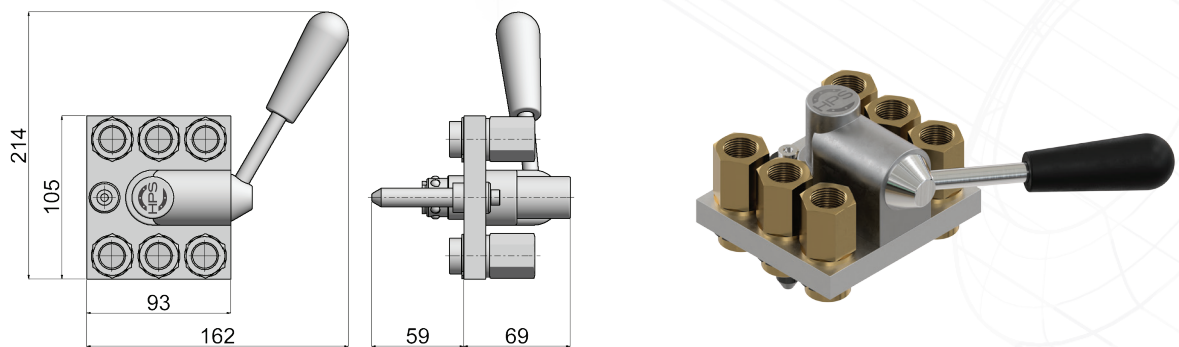

WATER MULTI-COUPLINGS – 25 SERIES

MULTI COUPLEURS À EAU – SÉRIE 25

WASSER MULTIKUPPLUNGEN – SERIE 25

■ PRESS SIDE / **CÔTÉ PRESSE** / *MASCHINENSEITIG*

PS2506T10SL Socket only: PS25T10SLVL (page 71)

- Fitted with 6 Sockets for Push-Lock Hose Ø10mm (interior) / **Monté avec 6 Raccords pour Tuyau Push Lock Ø10mm intérieur** / 6 Buchsen für Push-Lock-Schlauch Ø10 mm innen

PS2506T12SL Socket only: PS25T12SLVL (page 71)

- Fitted with 6 Sockets for Push-Lock Hose Ø12mm (interior) / **Monté avec 6 Raccords pour Tuyau Push Lock Ø12mm intérieur** / 6 Buchsen für Push-Lock-Schlauch Ø12 mm innen

PS2506R38 Socket only: PS25R38VL (page 71)

- Fitted with 6 Sockets / **Monté avec 6 Raccords** / 6 Buchsen
- 3/8 BSP Female Thread / **3/8 BSP Taraudés** / 3/8 BSP Innengewinde

■ **MOULD SIDE** / **CÔTÉ MOULE** / *WERKZEUGSEITIG*