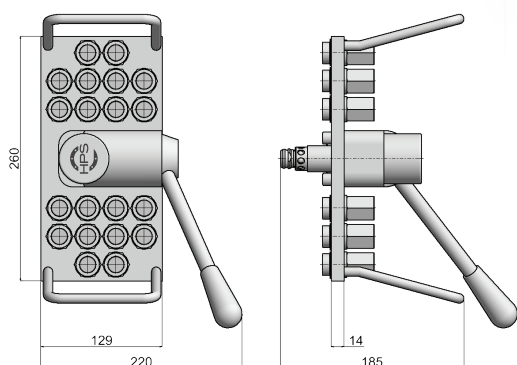

WATER MULTI-COUPPLINGS – 25 SERIES

MULTI COUPLEURS À EAU – SÉRIE 25

WASSER MULTIKUPPLUNGEN – SERIE 25

PRESS SIDE / CÔTÉ PRESSE / MASCHINENSEITIG

PS2520T10SL Socket only: PS25T10SLVL (page 71)

- Fitted with 20 Sockets for Push-Lock Hose Ø10mm (interior) / **Monté avec 20 Raccords pour Tuyau Push Lock Ø10mm intérieur** / 20 Buchsen für Push-Lock-Schlauch Ø10 mm innen

PS2520T12SL Socket only: PS25T12SLVL (page 71)

- Fitted with 20 Sockets for Push-Lock Hose Ø12mm (interior) / **Monté avec 20 Raccords pour Tuyau Push Lock Ø12mm intérieur** / 20 Buchsen für Push-Lock-Schlauch Ø12 mm innen

PS2520R38 Socket only: PS25R38VL (page 71)

- Fitted with 20 Sockets / **Monté avec 20 Raccords** / 20 Buchsen
- 3/8 BSP Female Thread / **3/8 BSP Taraudés** / 3/8 BSP Innengewinde

MOULD SIDE / CÔTÉ MOULE / WERKZEUGSEITIG