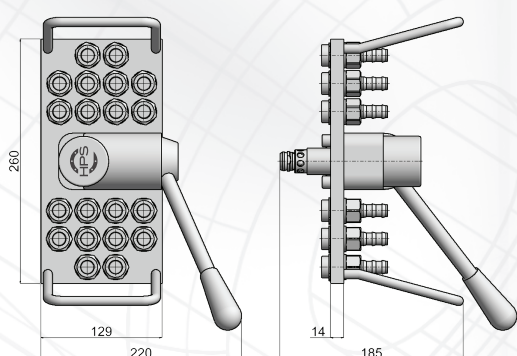

WATER MULTI-COUPPLINGS – 25 SERIES

MULTI COUPLEURS À EAU – SÉRIE 25

WASSER MULTIKUPPLUNGEN – SERIE 25

PRESS SIDE / CÔTÉ PRESSE / MASCHINENSEITIG

PS2520T10SL Socket only: PS25T10SLVL (page 71)

- Fitted with 20 Sockets for Push-Lock Hose Ø10mm (interior) / **Monté avec 20 Raccords pour Tuyau Push Lock Ø10mm intérieur** / 20 Buchsen für Push-Lock-Schlauch Ø10 mm innen

PS2520T12SL Socket only: PS25T12SLVL (page 71)

- Fitted with 20 Sockets for Push-Lock Hose Ø12mm (interior) / **Monté avec 20 Raccords pour Tuyau Push Lock Ø12mm intérieur** / 20 Buchsen für Push-Lock-Schlauch Ø12 mm innen

PS2520R38 Socket only: PS25R38VL (page 71)

- Fitted with 20 Sockets / **Monté avec 20 Raccords** / 20 Buchsen
- 3/8 BSP Female Thread / **3/8 BSP Taraudés** / 3/8 BSP Innengewinde

MOULD SIDE / CÔTÉ MOULE / WERKZEUGSEITIG