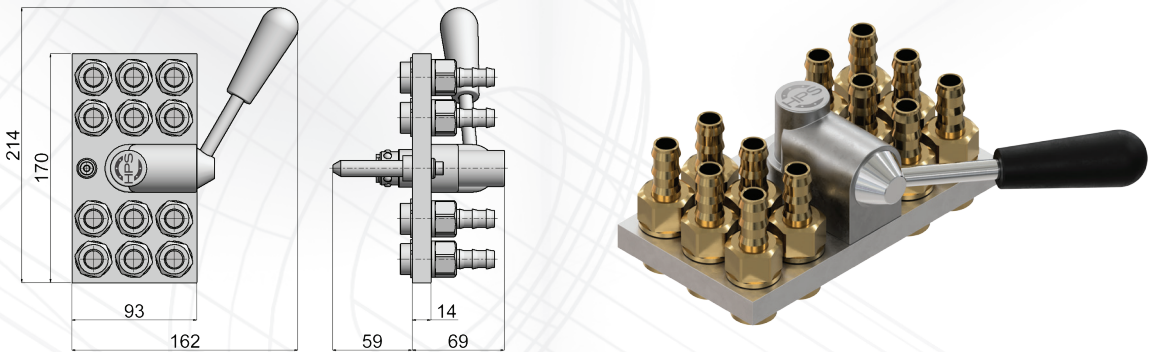

WATER MULTI-COUPPLINGS – 25 SERIES

MULTI COUPLEURS À EAU – SÉRIE 25

WASSER MULTIKUPPLUNGEN – SERIE 25

PRESS SIDE / CÔTÉ PRESSE / MASCHINENSEITIG

PS2512T10SL Socket only: PS25T10SLVL (page 71)

- Fitted with 12 Sockets for Push-Lock Hose Ø10mm (interior) / **Monté avec 12 Raccords pour Tuyau Push Lock Ø10mm intérieur** / 12 Buchsen für Push-Lock-Schlauch Ø10 mm innen

PS2512T12SL Socket only: PS25T12SLVL (page 71)

- Fitted with 12 Sockets for Push-Lock Hose Ø12mm (interior) / **Monté avec 12 Raccords pour Tuyau Push Lock Ø12mm intérieur** / 12 Buchsen für Push-Lock-Schlauch Ø12 mm innen

PS2512R38 Socket only: PS25R38VL (page 71)

- Fitted with 12 Sockets / **Monté avec 12 Raccords** / 12 Buchsen
- 3/8 BSP Female Thread / **3/8 BSP Taraudés** / 3/8 BSP Innengewinde

MOULD SIDE / CÔTÉ MOULE / WERKZEUGSEITIG