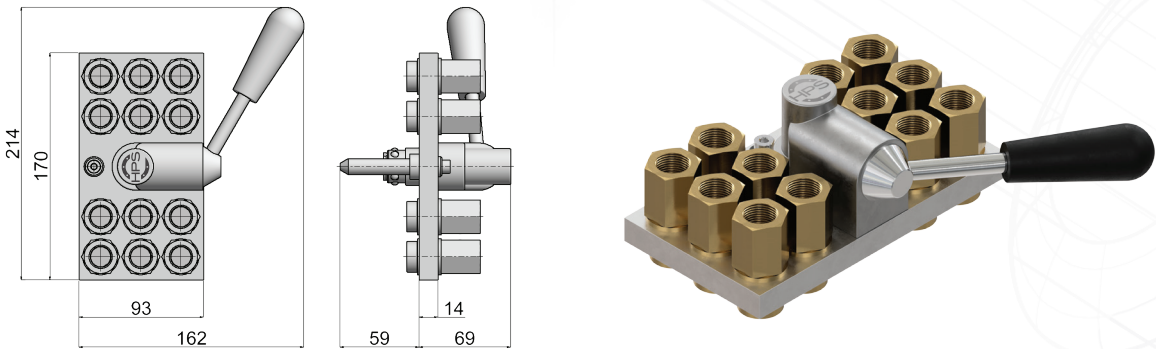

WATER MULTI-COUPPLINGS – 25 SERIES

MULTI COUPLEURS À EAU – SÉRIE 25

WASSER MULTIKUPPLUNGEN – SERIE 25

PRESS SIDE / CÔTÉ PRESSE / MASCHINENSEITIG

PS2512T10SL Socket only: PS25T10SLVL (page 71)

- Fitted with 12 Sockets for Push-Lock Hose Ø10mm (interior) / **Monté avec 12 Raccords pour Tuyau Push Lock Ø10mm intérieur** / 12 Buchsen für Push-Lock-Schlauch Ø10 mm innen

PS2512T12SL Socket only: PS25T12SLVL (page 71)

- Fitted with 12 Sockets for Push-Lock Hose Ø12mm (interior) / **Monté avec 12 Raccords pour Tuyau Push Lock Ø12mm intérieur** / 12 Buchsen für Push-Lock-Schlauch Ø12 mm innen

PS2512R38 Socket only: PS25R38VL (page 71)

- Fitted with 12 Sockets / **Monté avec 12 Raccords** / 12 Buchsen
- 3/8 BSP Female Thread / **3/8 BSP Taraudés** / 3/8 BSP Innengewinde

MOULD SIDE / CÔTÉ MOULE / WERKZEUGSEITIG