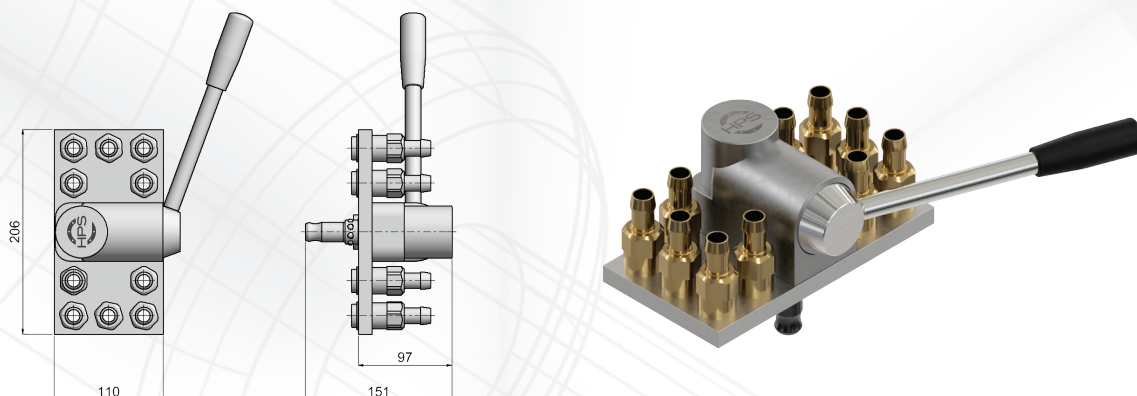

WATER MULTI-COUPLINGS – 22 SERIES

MULTI COUPLEURS À EAU – SÉRIE 22

WASSER MULTIKUPPLUNGEN – SERIE 22

■ PRESS SIDE / **CÔTÉ PRESSE** / MASCHINENSEITIG

PS2210T16 Socket only: PS22T16VL (page 66)

- Fitted with 10 Sockets for Hose Ø16mm (interior) / **Monté avec 10 Raccords pour Tuyau Ø16mm intérieur**
10 Buchsen für Schlauch Ø16 mm innen

PS2210T16SL Socket only: PS22T16VLSL (page 66)

- Fitted with 10 Sockets for Push-Lock Hose Ø16mm (interior)
Monté avec 10 Raccords pour Tuyau Push Lock Ø16mm intérieur
10 Buchsen für Push-Lock-Schlauch Ø16 mm innen

PS2210R12 Socket only: PS22R12VL (page 66)

- Fitted with 10 Sockets / **Monté avec 10 Raccords** / 10 Buchsen
- 1/2 BSP Female Thread / **1/2 BSP Taraudés** / 1/2 BSP Innengewinde