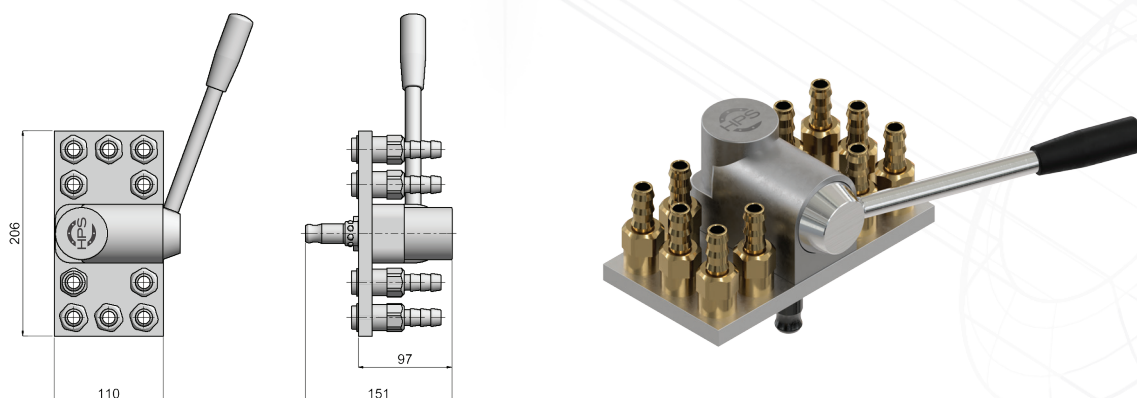

WATER MULTI-COUPLINGS – 22 SERIES

MULTI COUPLEURS À EAU – SÉRIE 22

WASSER MULTIKUPPLUNGEN – SERIE 22

■ PRESS SIDE / **CÔTÉ PRESSE** / MASCHINENSEITIG

PS2210T16 Socket only: PS22T16VL (page 66)

- Fitted with 10 Sockets for Hose Ø16mm (interior) / **Monté avec 10 Raccords pour Tuyau Ø16mm intérieur**
10 Buchsen für Schlauch Ø16 mm innen

PS2210T16SL Socket only: PS22T16VLSL (page 66)

- Fitted with 10 Sockets for Push-Lock Hose Ø16mm (interior)
Monté avec 10 Raccords pour Tuyau Push Lock Ø16mm intérieur
10 Buchsen für Push-Lock-Schlauch Ø16 mm innen

PS2210R12 Socket only: PS22R12VL (page 66)

- Fitted with 10 Sockets / **Monté avec 10 Raccords** / 10 Buchsen
- 1/2 BSP Female Thread / **1/2 BSP Taraudés** / 1/2 BSP Innengewinde