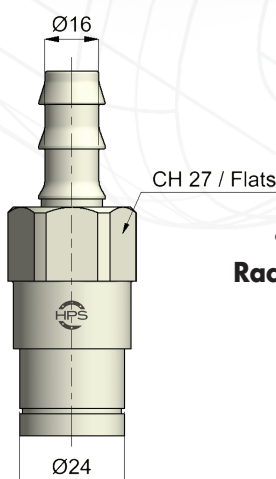

WATER MULTI-COUPPLINGS – 22 SERIES

MULTI COUPLEURS À EAU – SÉRIE 22

WASSER MULTIKUPPLUNGEN – SERIE 22

■ PRESS SIDE / **CÔTÉ PRESSE** / MASCHINENSEITIG

PS22T16VL

- Sockets for Hose Ø16 mm (interior)
- Raccords pour Tuyau Ø16 mm intérieur**
Buchsen für Schlauch Ø16 mm innen

PS22T16VLSL

- Sockets for Push-Lock Hose Ø16 mm (interior)
- Raccords pour Tuyau Push Lock Ø16 mm intérieur**
Buchsen für Push-Lock-Schlauch Ø16 mm innen

PS22R12VL

- 1/2 BSP Female Thread
- 1/2 BSP Taraudés**
1/2 BSP Innengewinde