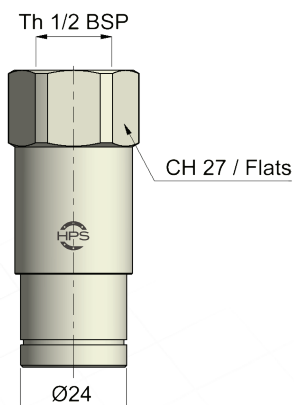

WATER MULTI-COUPPLINGS – 22 SERIES

MULTI COUPLEURS À EAU – SÉRIE 22

WASSER MULTIKUPPLUNGEN – SERIE 22

■ PRESS SIDE / **CÔTÉ PRESSE** / MASCHINENSEITIG

PS22T16VL

- Sockets for Hose Ø16 mm (interior)
- Raccords pour Tuyau Ø16 mm intérieur**
Buchsen für Schlauch Ø16 mm innen

PS22T16VLSL

- Sockets for Push-Lock Hose Ø16 mm (interior)
- Raccords pour Tuyau Push Lock Ø16 mm intérieur**
Buchsen für Push-Lock-Schlauch Ø16 mm innen

PS22R12VL

- 1/2 BSP Female Thread
- 1/2 BSP Taraudés**
1/2 BSP Innengewinde