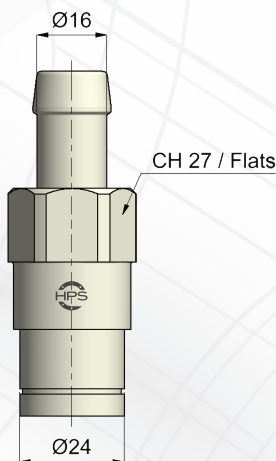

WATER MULTI-COUPPLINGS – 22 SERIES

MULTI COUPLEURS À EAU – SÉRIE 22

WASSER MULTIKUPPLUNGEN – SERIE 22

■ PRESS SIDE / **CÔTÉ PRESSE** / MASCHINENSEITIG

PS22T16VL

- Sockets for Hose Ø16 mm (interior)
- Raccords pour Tuyau Ø16 mm intérieur**
Buchsen für Schlauch Ø16 mm innen

PS22T16VLSL

- Sockets for Push-Lock Hose Ø16 mm (interior)
- Raccords pour Tuyau Push Lock Ø16 mm intérieur**
Buchsen für Push-Lock-Schlauch Ø16 mm innen

PS22R12VL

- 1/2 BSP Female Thread
- 1/2 BSP Taraudés**
1/2 BSP Innengewinde