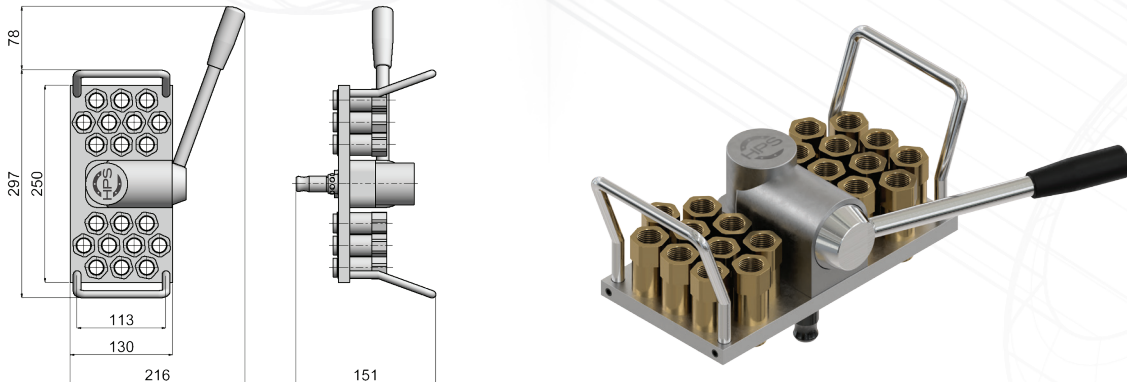

WATER MULTI-COUPPLINGS – 22 SERIES

MULTI COUPLEURS À EAU – SÉRIE 22

WASSER MULTIKUPPLUNGEN – SERIE 22

PRESS SIDE / CÔTÉ PRESSE / MASCHINENSEITIG

PS2220T16 Socket only: PS22T16VL (page 66)

- Fitted with 20 Sockets for Hose Ø16mm (interior) / **Monté avec 20 Raccords pour Tuyau Ø16mm intérieur** / 20 Buchsen für Schlauch Ø16 mm innen

PS2220R12 Socket only: PS22R12VL (page 66)

- Fitted with 20 Sockets / **Monté avec 20 Raccords** / 20 Buchsen
- 1/2 BSP Female Thread / **1/2 BSP Taraudés** / 1/2 BSP Innengewinde

MOULD SIDE / CÔTÉ MOULE / WERKZEUGSEITIG

MS2220

With full flow Plugs: MS2220R12 (Plug on page 67 - MS22R12)
 With auto shut-off Plugs: MS2220R12VL (Plug on page 67 - MS22R12VL)