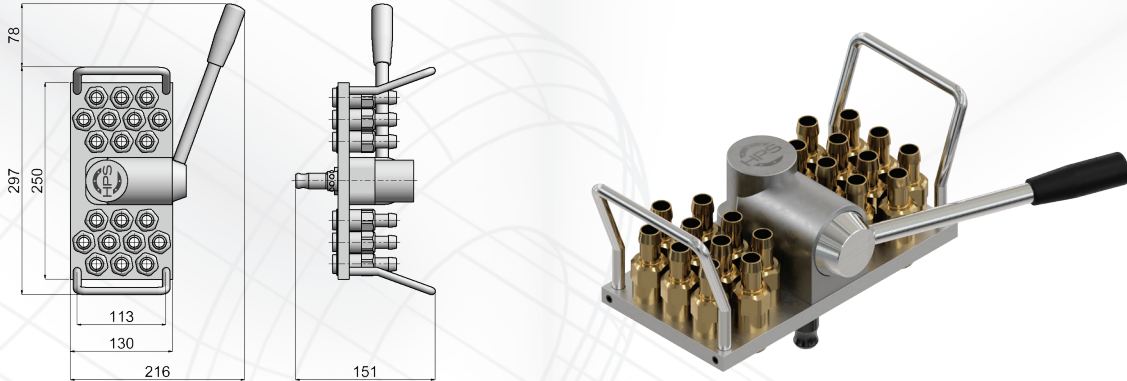

WATER MULTI-COUPPLINGS – 22 SERIES

MULTI COUPLEURS À EAU – SÉRIE 22

WASSER MULTIKUPPLUNGEN – SERIE 22

PRESS SIDE / CÔTÉ PRESSE / MASCHINENSEITIG

PS2220T16 Socket only: PS22T16VL (page 66)

- Fitted with 20 Sockets for Hose Ø16mm (interior) / **Monté avec 20 Raccords pour Tuyau Ø16mm intérieur** / 20 Buchsen für Schlauch Ø16 mm innen

PS2220R12 Socket only: PS22R12VL (page 66)

- Fitted with 20 Sockets / **Monté avec 20 Raccords** / 20 Buchsen
- 1/2 BSP Female Thread / **1/2 BSP Taraudés** / 1/2 BSP Innengewinde

MOULD SIDE / CÔTÉ MOULE / WERKZEUGSEITIG

MS2220

With full flow Plugs: MS2220R12 (Plug on page 67 - MS22R12)
 With auto shut-off Plugs: MS2220R12VL (Plug on page 67 - MS22R12VL)