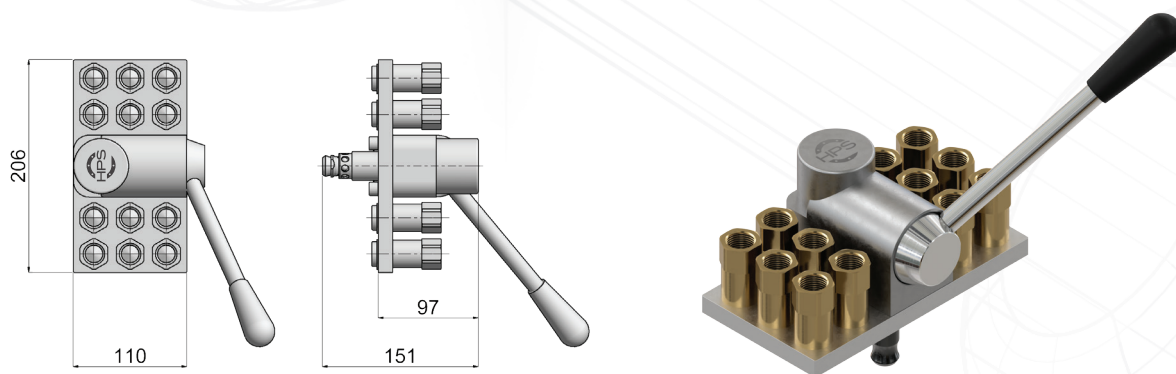

WATER MULTI-COUPLINGS – 22 SERIES

MULTI COUPLEURS À EAU – SÉRIE 22

WASSER MULTIKUPPLUNGEN – SERIE 22

PRESS SIDE / **CÔTÉ PRESSE** / MASCHINENSEITIG

PS2212T16 Socket only: PS22T16VL (page 66)

- Fitted with 12 Sockets for Hose Ø16mm (interior) / **Monté avec 12 Raccords pour Tuyau Ø16mm intérieur**
12 Buchsen für Schlauch Ø16 mm innen

PS2212R12 Socket only: PS22R12VL (page 66)

- Fitted with 12 Sockets / **Monté avec 12 Raccords** / 12 Buchsen
- 1/2 BSP Female Thread / **1/2 BSP Taraudés** / 1/2 BSP Innengewinde

MOULD SIDE / **CÔTÉ MOULE** / WERKZEUGSEITIG

MS2212

With full flow Plugs: MS2212R12 (Plug on page 67 - MS22R12)

With auto shut-off Plugs: MS2212R12VL (Plug on page 67 - MS22R12VL)