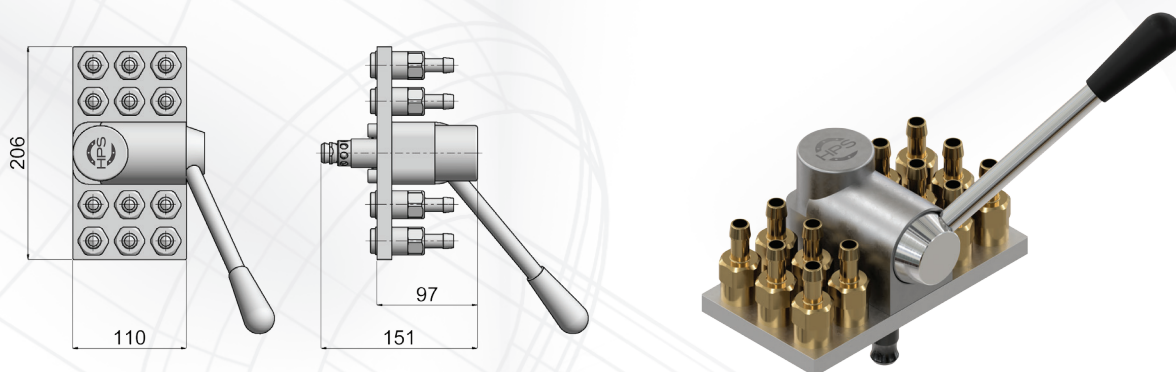

WATER MULTI-COUPLINGS – 22 SERIES

MULTI COUPLEURS À EAU – SÉRIE 22

WASSER MULTIKUPPLUNGEN – SERIE 22

PRESS SIDE / **CÔTÉ PRESSE** / MASCHINENSEITIG

PS2212T16 Socket only: PS22T16VL (page 66)

- Fitted with 12 Sockets for Hose Ø16mm (interior) / **Monté avec 12 Raccords pour Tuyau Ø16mm intérieur**
12 Buchsen für Schlauch Ø16 mm innen

PS2212R12 Socket only: PS22R12VL (page 66)

- Fitted with 12 Sockets / **Monté avec 12 Raccords** / 12 Buchsen
- 1/2 BSP Female Thread / **1/2 BSP Taraudés** / 1/2 BSP Innengewinde

MOULD SIDE / **CÔTÉ MOULE** / WERKZEUGSEITIG

MS2212

With full flow Plugs: MS2212R12 (Plug on page 67 - MS22R12)

With auto shut-off Plugs: MS2212R12VL (Plug on page 67 - MS22R12VL)