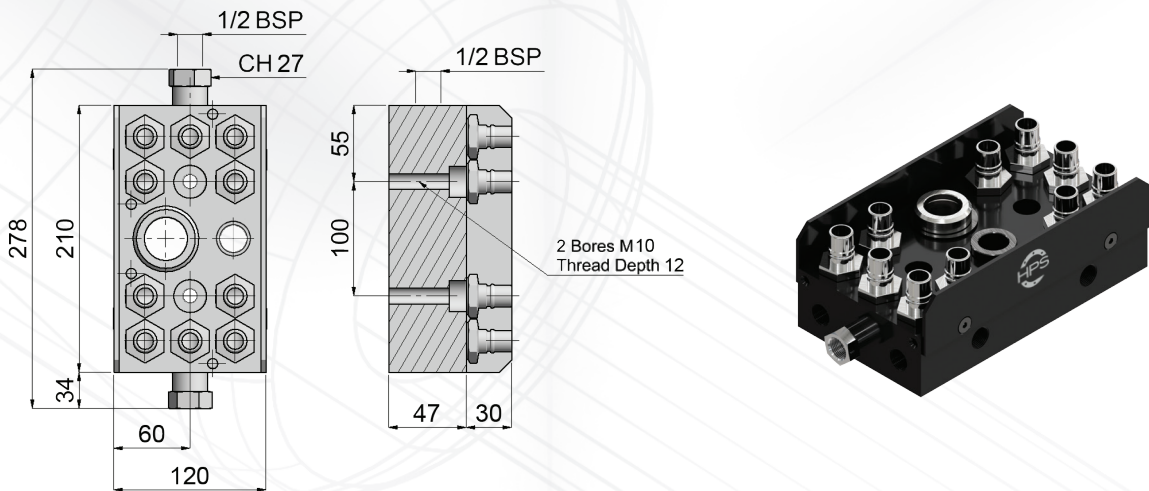

WATER MULTI-COUPPLINGS – 22 SERIES

MULTI COUPLEURS À EAU – SÉRIE 22

WASSER MULTIKUPPLUNGEN – SERIE 22

MOULD SIDE / CÔTÉ MOULE / WERKZEUGSEITIG

FULL FLOW **MS2210R34** Plug only: MS22R34 (page 67)

SHUT-OFF VALVE **MS2210R34VL** Plug only: MS22R34VL (page 67)

- Fitted with 10 Sockets / **Monté avec 10 Raccords** / 10 Buchsen
- 3/4 BSP Female Thread side connections / **3/4 BSP Taraudés côté connexion**
3/4 BSP mit seitlichen Anschlüssen

SHUT-OFF **MS2210R34VL/C**

- Fitted with 10 Sockets / **Monté avec 10 Raccords** / 10 Buchsen
- With lateral Plugs / **Avec Raccords latéraux** / Mit seitlichen Anschlüssen