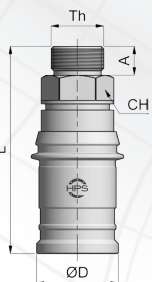

WATER COUPLINGS / **RACCORDS À EAU** / WASSERKUPPLUNGEN

SOCKET FEMALE THREAD / **RACCORD RAPIDE TARAUDÉ**
BUCHSE MIT INNENGEWINDE

Th (BSP)	Ø D	L	CH	Part-number
3/4	53	119	41	K20M34V
1"	53	119	41	K20M100V
1"	60	141	50	K25M100V
1" 1/4	60	141	50	K25M114V

SOCKET MALE THREAD / **RACCORD RAPIDE FILETÉ**
BUCHSE MIT AUßENGEWINDE

Th (BSP)	Ø D	L	A	CH	Part-number
1"	53	132	19	41	K20M100VC60
1"	60	142	19	50	K25M100VC60
1" 1/4	60	145	22	50	K25M114VC60

SELF-SEALING MALE THREAD 60° CONE
RACCORD ANTI-RETOUR FILETÉ CONE 60°
KUPPLUNG MIT AUßENGEWINDE

Th (BSP)	L	CH	Part-number
1"	138	41	G20M100V60
1"	153	50	G25M100V60
1" 1/4	153	50	G25M114V60

SELF-SEALING FEMALE THREAD / **RACCORD ANTI-RETOUR TARAUDÉ**
KUPPLUNG MIT AUßENGEWINDE

Th (BSP)	L	CH	Part-number
3/4	127	41	G20F34V
1"	127	41	G20F100V
1"	149	50	G25F100V
1" 1/4	149	50	G25F114V

PLUG WITH FEMALE THREAD / **RACCORD TARAUDÉ** / NIPPEL MIT INNENGEWINDE

Th (BSP)	L	CH	Part-number
1"	127	41	P20F100
1"	149	50	P25F100