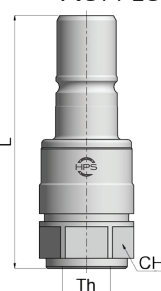

WATER COUPLINGS / **RACCORDS À EAU** / WASSERKUPPLUNGEN

SOCKET FEMALE THREAD / **RACCORD RAPIDE TARAUDÉ**
BUCHSE MIT INNENGEWINDE

Th (BSP)	Ø D	L	CH	Part-number
3/4	53	119	41	K20M34V
1"	53	119	41	K20M100V
1"	60	141	50	K25M100V
1" 1/4	60	141	50	K25M114V

SOCKET MALE THREAD / **RACCORD RAPIDE FILETÉ**
BUCHSE MIT AUßENGEWINDE

Th (BSP)	Ø D	L	A	CH	Part-number
1"	53	132	19	41	K20M100VC60
1"	60	142	19	50	K25M100VC60
1" 1/4	60	145	22	50	K25M114VC60

SELF-SEALING MALE THREAD 60° CONE
RACCORD ANTI-RETOUR FILETÉ CONE 60°
KUPPLUNG MIT AUßENGEWINDE

Th (BSP)	L	CH	Part-number
1"	138	41	G20M100V60
1"	153	50	G25M100V60
1" 1/4	153	50	G25M114V60

SELF-SEALING FEMALE THREAD / **RACCORD ANTI-RETOUR TARAUDÉ**
KUPPLUNG MIT AUßENGEWINDE

Th (BSP)	L	CH	Part-number
3/4	127	41	G20F34V
1"	127	41	G20F100V
1"	149	50	G25F100V
1" 1/4	149	50	G25F114V

PLUG WITH FEMALE THREAD / **RACCORD TARAUDÉ** / NIPPEL MIT INNENGEWINDE

Th (BSP)	L	CH	Part-number
1"	127	41	P20F100
1"	149	50	P25F100