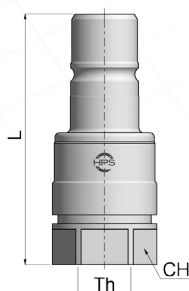

WATER COUPLINGS / **RACCORDS À EAU** / WASSERKUPPLUNGEN

SOCKET FEMALE THREAD / **RACCORD RAPIDE TARAUDÉ**
BUCHSE MIT INNENGEWINDE

Th (BSP)	Ø D	L	CH	Part-number
3/4	53	119	41	K20M34V
1"	53	119	41	K20M100V
1"	60	141	50	K25M100V
1" 1/4	60	141	50	K25M114V

SOCKET MALE THREAD / **RACCORD RAPIDE FILETÉ**
BUCHSE MIT AUßENGEWINDE

Th (BSP)	Ø D	L	A	CH	Part-number
1"	53	132	19	41	K20M100VC60
1"	60	142	19	50	K25M100VC60
1" 1/4	60	145	22	50	K25M114VC60

SELF-SEALING MALE THREAD 60° CONE
RACCORD ANTI-RETOUR FILETÉ CONE 60°
KUPPLUNG MIT AUßENGEWINDE

Th (BSP)	L	CH	Part-number
1"	138	41	G20M100V60
1"	153	50	G25M100V60
1" 1/4	153	50	G25M114V60

SELF-SEALING FEMALE THREAD / **RACCORD ANTI-RETOUR TARAUDÉ**
KUPPLUNG MIT AUßENGEWINDE

Th (BSP)	L	CH	Part-number
3/4	127	41	G20F34V
1"	127	41	G20F100V
1"	149	50	G25F100V
1" 1/4	149	50	G25F114V

PLUG WITH FEMALE THREAD / **RACCORD TARAUDÉ** / NIPPEL MIT INNENGEWINDE

Th (BSP)	L	CH	Part-number
1"	127	41	P20F100
1"	149	50	P25F100