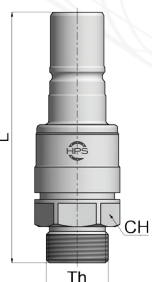

WATER COUPLINGS / **RACCORDS À EAU** / WASSERKUPPLUNGEN

SOCKET FEMALE THREAD / **RACCORD RAPIDE TARAUDÉ**
BUCHSE MIT INNENGEWINDE

Th (BSP)	Ø D	L	CH	Part-number
3/4	53	119	41	K20M34V
1"	53	119	41	K20M100V
1"	60	141	50	K25M100V
1" 1/4	60	141	50	K25M114V

SOCKET MALE THREAD / **RACCORD RAPIDE FILETÉ**
BUCHSE MIT AUßENGEWINDE

Th (BSP)	Ø D	L	A	CH	Part-number
1"	53	132	19	41	K20M100VC60
1"	60	142	19	50	K25M100VC60
1" 1/4	60	145	22	50	K25M114VC60

SELF-SEALING MALE THREAD 60° CONE
RACCORD ANTI-RETOUR FILETÉ CONE 60°
KUPPLUNG MIT AUßENGEWINDE

Th (BSP)	L	CH	Part-number
1"	138	41	G20M100V60
1"	153	50	G25M100V60
1" 1/4	153	50	G25M114V60

SELF-SEALING FEMALE THREAD / **RACCORD ANTI-RETOUR TARAUDÉ**
KUPPLUNG MIT AUßENGEWINDE

Th (BSP)	L	CH	Part-number
3/4	127	41	G20F34V
1"	127	41	G20F100V
1"	149	50	G25F100V
1" 1/4	149	50	G25F114V

PLUG WITH FEMALE THREAD / **RACCORD TARAUDÉ** / NIPPEL MIT INNENGEWINDE

Th (BSP)	L	CH	Part-number
1"	127	41	P20F100
1"	149	50	P25F100