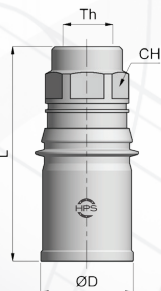

WATER COUPLINGS / **RACCORDS À EAU** / WASSERKUPPLUNGEN

SOCKET FEMALE THREAD / **RACCORD RAPIDE TARAUDÉ**
BUCHSE MIT INNENGEWINDE

Th (BSP)	Ø D	L	CH	Part-number
3/4	53	119	41	K20M34V
1"	53	119	41	K20M100V
1"	60	141	50	K25M100V
1" 1/4	60	141	50	K25M114V

SOCKET MALE THREAD / **RACCORD RAPIDE FILETÉ**
BUCHSE MIT AUßENGEWINDE

Th (BSP)	Ø D	L	A	CH	Part-number
1"	53	132	19	41	K20M100VC60
1"	60	142	19	50	K25M100VC60
1" 1/4	60	145	22	50	K25M114VC60

SELF-SEALING MALE THREAD 60° CONE
RACCORD ANTI-RETOUR FILETÉ CONE 60°
KUPPLUNG MIT AUßENGEWINDE

Th (BSP)	L	CH	Part-number
1"	138	41	G20M100V60
1"	153	50	G25M100V60
1" 1/4	153	50	G25M114V60

SELF-SEALING FEMALE THREAD / **RACCORD ANTI-RETOUR TARAUDÉ**
KUPPLUNG MIT AUßENGEWINDE

Th (BSP)	L	CH	Part-number
3/4	127	41	G20F34V
1"	127	41	G20F100V
1"	149	50	G25F100V
1" 1/4	149	50	G25F114V

PLUG WITH FEMALE THREAD / **RACCORD TARAUDÉ** / NIPPEL MIT INNENGEWINDE

Th (BSP)	L	CH	Part-number
1"	127	41	P20F100
1"	149	50	P25F100