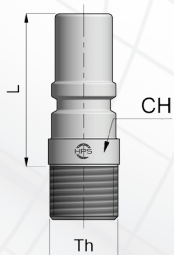

WATER COUPLINGS / **RACCORDS À EAU** WASSERKUPPLUNGEN

STRAIGHT-THROUGH MALE THREAD

RACCORD DROIT FILETÉ PASSAGE LIBRE

KUPPLUNG GERADE MIT AUBENGEWINDE

Th (BSPT)	L	CH	Part-number
1/8	21	5	P6R18
1/4	22	5	P6R14
1/4	21	8	P9R14
3/8	23	8	P9R38
3/8	26	10	P12R38

STRAIGHT-THROUGH PARALLEL MALE THREAD

RACCORD HEXAGONAL FILETÉ PASSAGE LIBRE

KUPPLUNG GERADE ZYLINDRISCHES GEWINDE

Th (BSP)	L	CH	Part-number
1/2	25	22	P9R12
1/2	30	22	P12R12
3/4	30	27	P12R34
1"	41.5	32	P16R100

STRAIGHT-THROUGH FEMALE THREAD

RACCORD HEXAGONAL TARAUDÉ PASSAGE LIBRE

KUPPLUNG GERADE MIT INNENGEWINDE

Th (BSP)	L	CH	Part-number
1/4	34	17	P6F14
3/8	37	22	P9F38
1/2	45	27	P12F12
3/4	58	32	P16F34