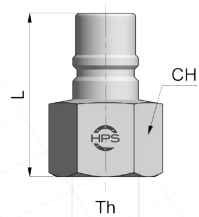

WATER COUPLINGS / **RACCORDS À EAU** WASSERKUPPLUNGEN

STRAIGHT-THROUGH MALE THREAD

RACCORD DROIT FILETÉ PASSAGE LIBRE

KUPPLUNG GERADE MIT AUBENGEWINDE

Th (BSPT)	L	CH	Part-number
1/8	21	5	P6R18
1/4	22	5	P6R14
1/4	21	8	P9R14
3/8	23	8	P9R38
3/8	26	10	P12R38

STRAIGHT-THROUGH PARALLEL MALE THREAD

RACCORD HEXAGONAL FILETÉ PASSAGE LIBRE

KUPPLUNG GERADE ZYLINDRISCHES GEWINDE

Th (BSP)	L	CH	Part-number
1/2	25	22	P9R12
1/2	30	22	P12R12
3/4	30	27	P12R34
1"	41.5	32	P16R100

STRAIGHT-THROUGH FEMALE THREAD

RACCORD HEXAGONAL TARAUDÉ PASSAGE LIBRE

KUPPLUNG GERADE MIT INNENGEWINDE

Th (BSP)	L	CH	Part-number
1/4	34	17	P6F14
3/8	37	22	P9F38
1/2	45	27	P12F12
3/4	58	32	P16F34