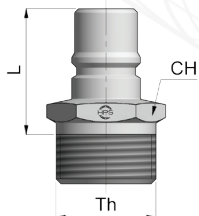

WATER COUPLINGS / **RACCORDS À EAU** WASSERKUPPLUNGEN

STRAIGHT-THROUGH MALE THREAD

RACCORD DROIT FILETÉ PASSAGE LIBRE

KUPPLUNG GERADE MIT AUBENGEWINDE

Th (BSPT)	L	CH	Part-number
1/8	21	5	P6R18
1/4	22	5	P6R14
1/4	21	8	P9R14
3/8	23	8	P9R38
3/8	26	10	P12R38

STRAIGHT-THROUGH PARALLEL MALE THREAD

RACCORD HEXAGONAL FILETÉ PASSAGE LIBRE

KUPPLUNG GERADE ZYLINDRISCHES GEWINDE

Th (BSP)	L	CH	Part-number
1/2	25	22	P9R12
1/2	30	22	P12R12
3/4	30	27	P12R34
1"	41.5	32	P16R100

STRAIGHT-THROUGH FEMALE THREAD

RACCORD HEXAGONAL TARAUDÉ PASSAGE LIBRE

KUPPLUNG GERADE MIT INNENGEWINDE

Th (BSP)	L	CH	Part-number
1/4	34	17	P6F14
3/8	37	22	P9F38
1/2	45	27	P12F12
3/4	58	32	P16F34